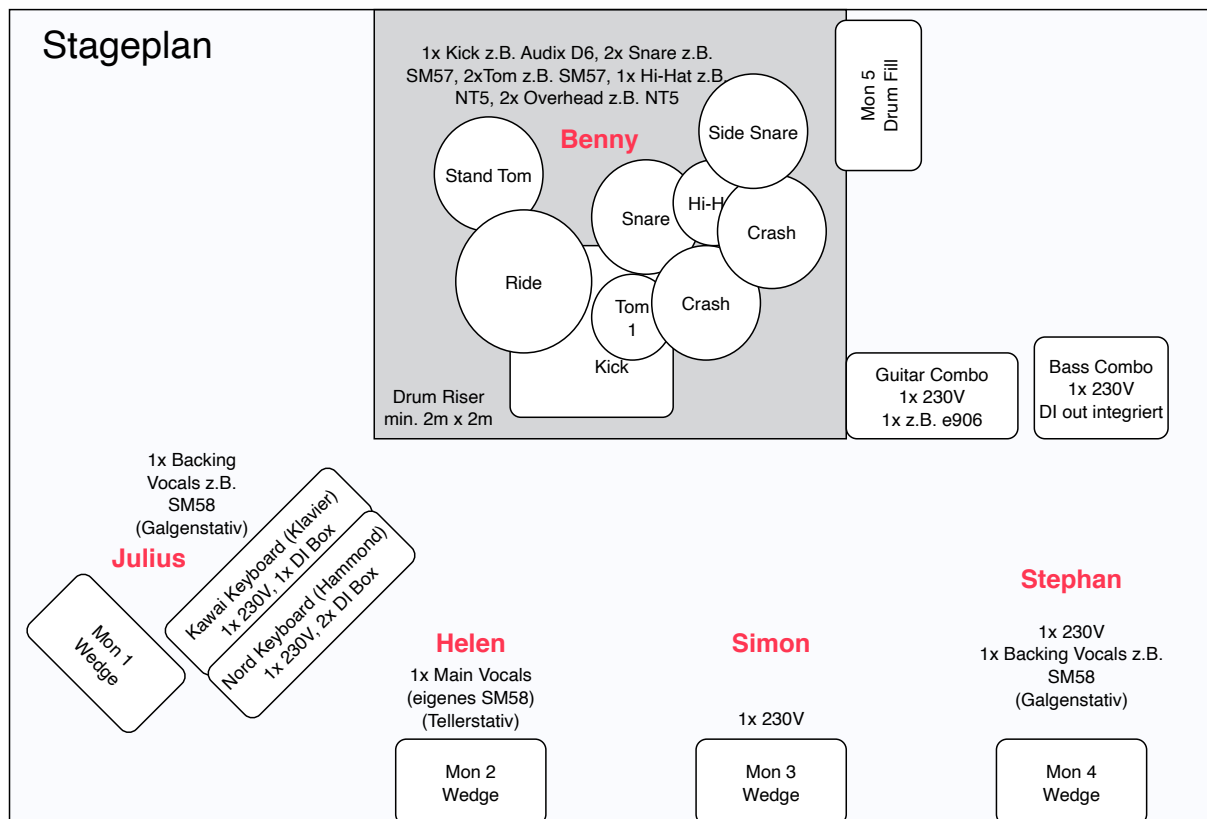

Technical Rider – Annie's Style

Vocals - **Helen**, Keys & Backing Vocals - **Julius**, Guitar - **Simon**,
Bass & Backing Vocals - **Stephan**, Drums - **Benny**

PA:

Muss der Veranstaltungsgröße und Zuschauerzahl entsprechend laute Rockmusik übertragen können.

Monitoring:

5 separate Wege: min. 4 Wedges + 1 Drumfill

Licht:

Weiches Frontlicht und Farbige Licht für Bühne. Ansonsten gern gesehen: Blinder, Sunstrips, ACLs, Stroboskope, Hazer/Nebel

Sonstiges:

Mindestens ein Techniker zum Betreuen der Ton- u. Lichtenlage sollte dauerhaft vor Ort sein. Wir benötigen eine Möglichkeit einen Backdrop/Banner zu hängen (3m x 1,5m). Für Backstage/Bühne sollte Wasser (still, zuschraubbar) und Bier zur Verfügung stehen. Da wir häufiger eine längere Anreise haben, wäre eine Mahlzeit vor der Show wünschenswert. Diese soll bitte **vegetarisch/vegan** sein. Es sollte die Möglichkeit bestehen in der Nähe des Ausgangs an einem Tisch Merch zu verkaufen. Annie's Style kommt mit fünf pflegeleichten Bandmitgliedern und ggf. einem Crewmitglied. Falls Änderungen oder Fragen aufkommen, bitte einfach kontaktieren z.B. unter: booking@annies-style.com. Wir freuen uns :)