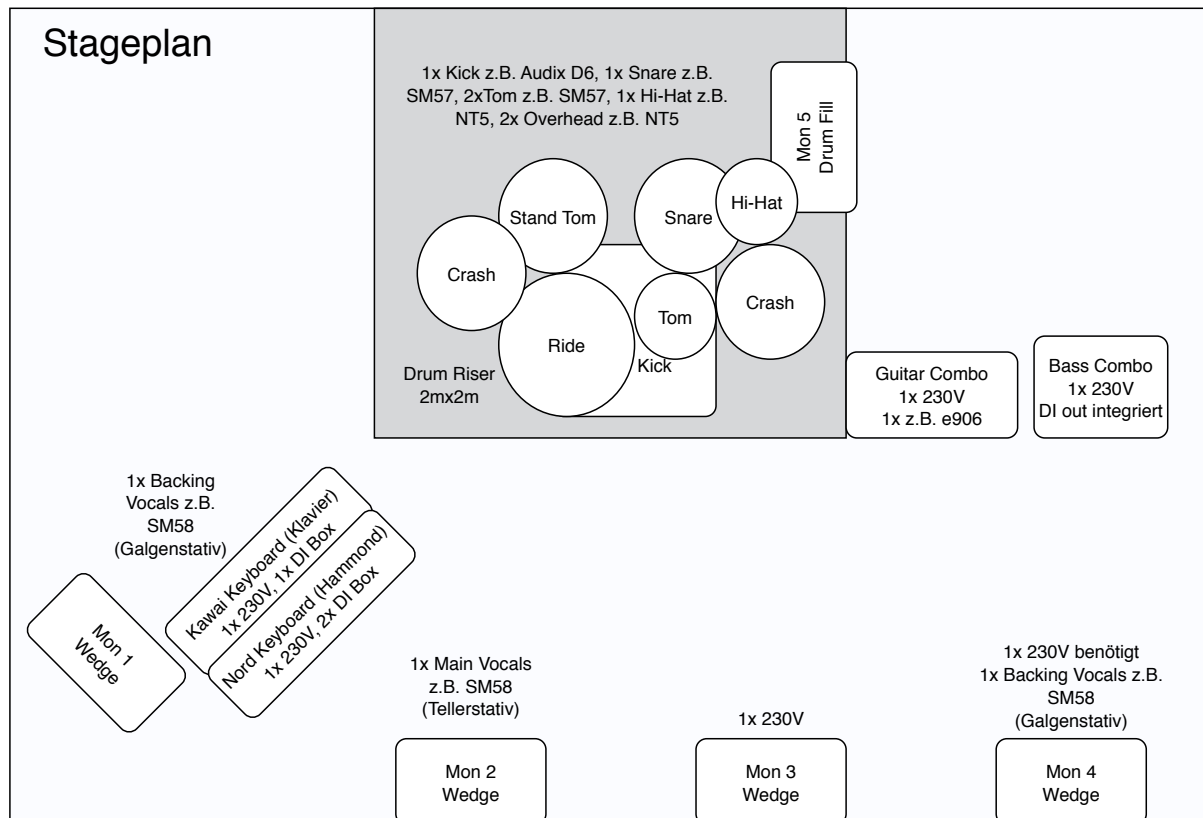

Technical Rider – Annie's Style

Vocals - **Helen**, Keys & Backing Vocals - **Julius**, Guitar - **Simon**,
 Bass & Backing Vocals - **Stephan**, Drums - **Benny**

PA:

Muss der Veranstaltungsgröße und Zuschauerzahl entsprechend laute Rockmusik übertragen können. Bitte kein Eigenbau oder billige Plastikboxen (z.B. Behringer)!

Monitoring:

5 separate Wege: min. 4 Wedges + 1 Drumfill

Licht:

Weiches Frontlicht und Farbige Licht für Bühne. Ansonsten gern gesehen: Blinder, Sunstrips, ACLs, Stroboskope, Hazer/Nebel

Sonstiges:

Mindestens ein Techniker zum Betreuen der Ton- u. Lichanlage sollte dauerhaft vor Ort sein. Wir benötigen eine Möglichkeit einen Backdrop/Banner zu hängen (3m x 1,5m).

Für Backstage/Bühne sollte Wasser und Bier zur Verfügung stehen.

Da wir häufiger eine längere Anreise haben, wäre eine Mahlzeit vor der Show wünschenswert. Dabei gibt es zwei Vegetarier.

Es sollte die Möglichkeit bestehen in der Nähe des Ausgangs an einem Tisch Merch zu verkaufen.